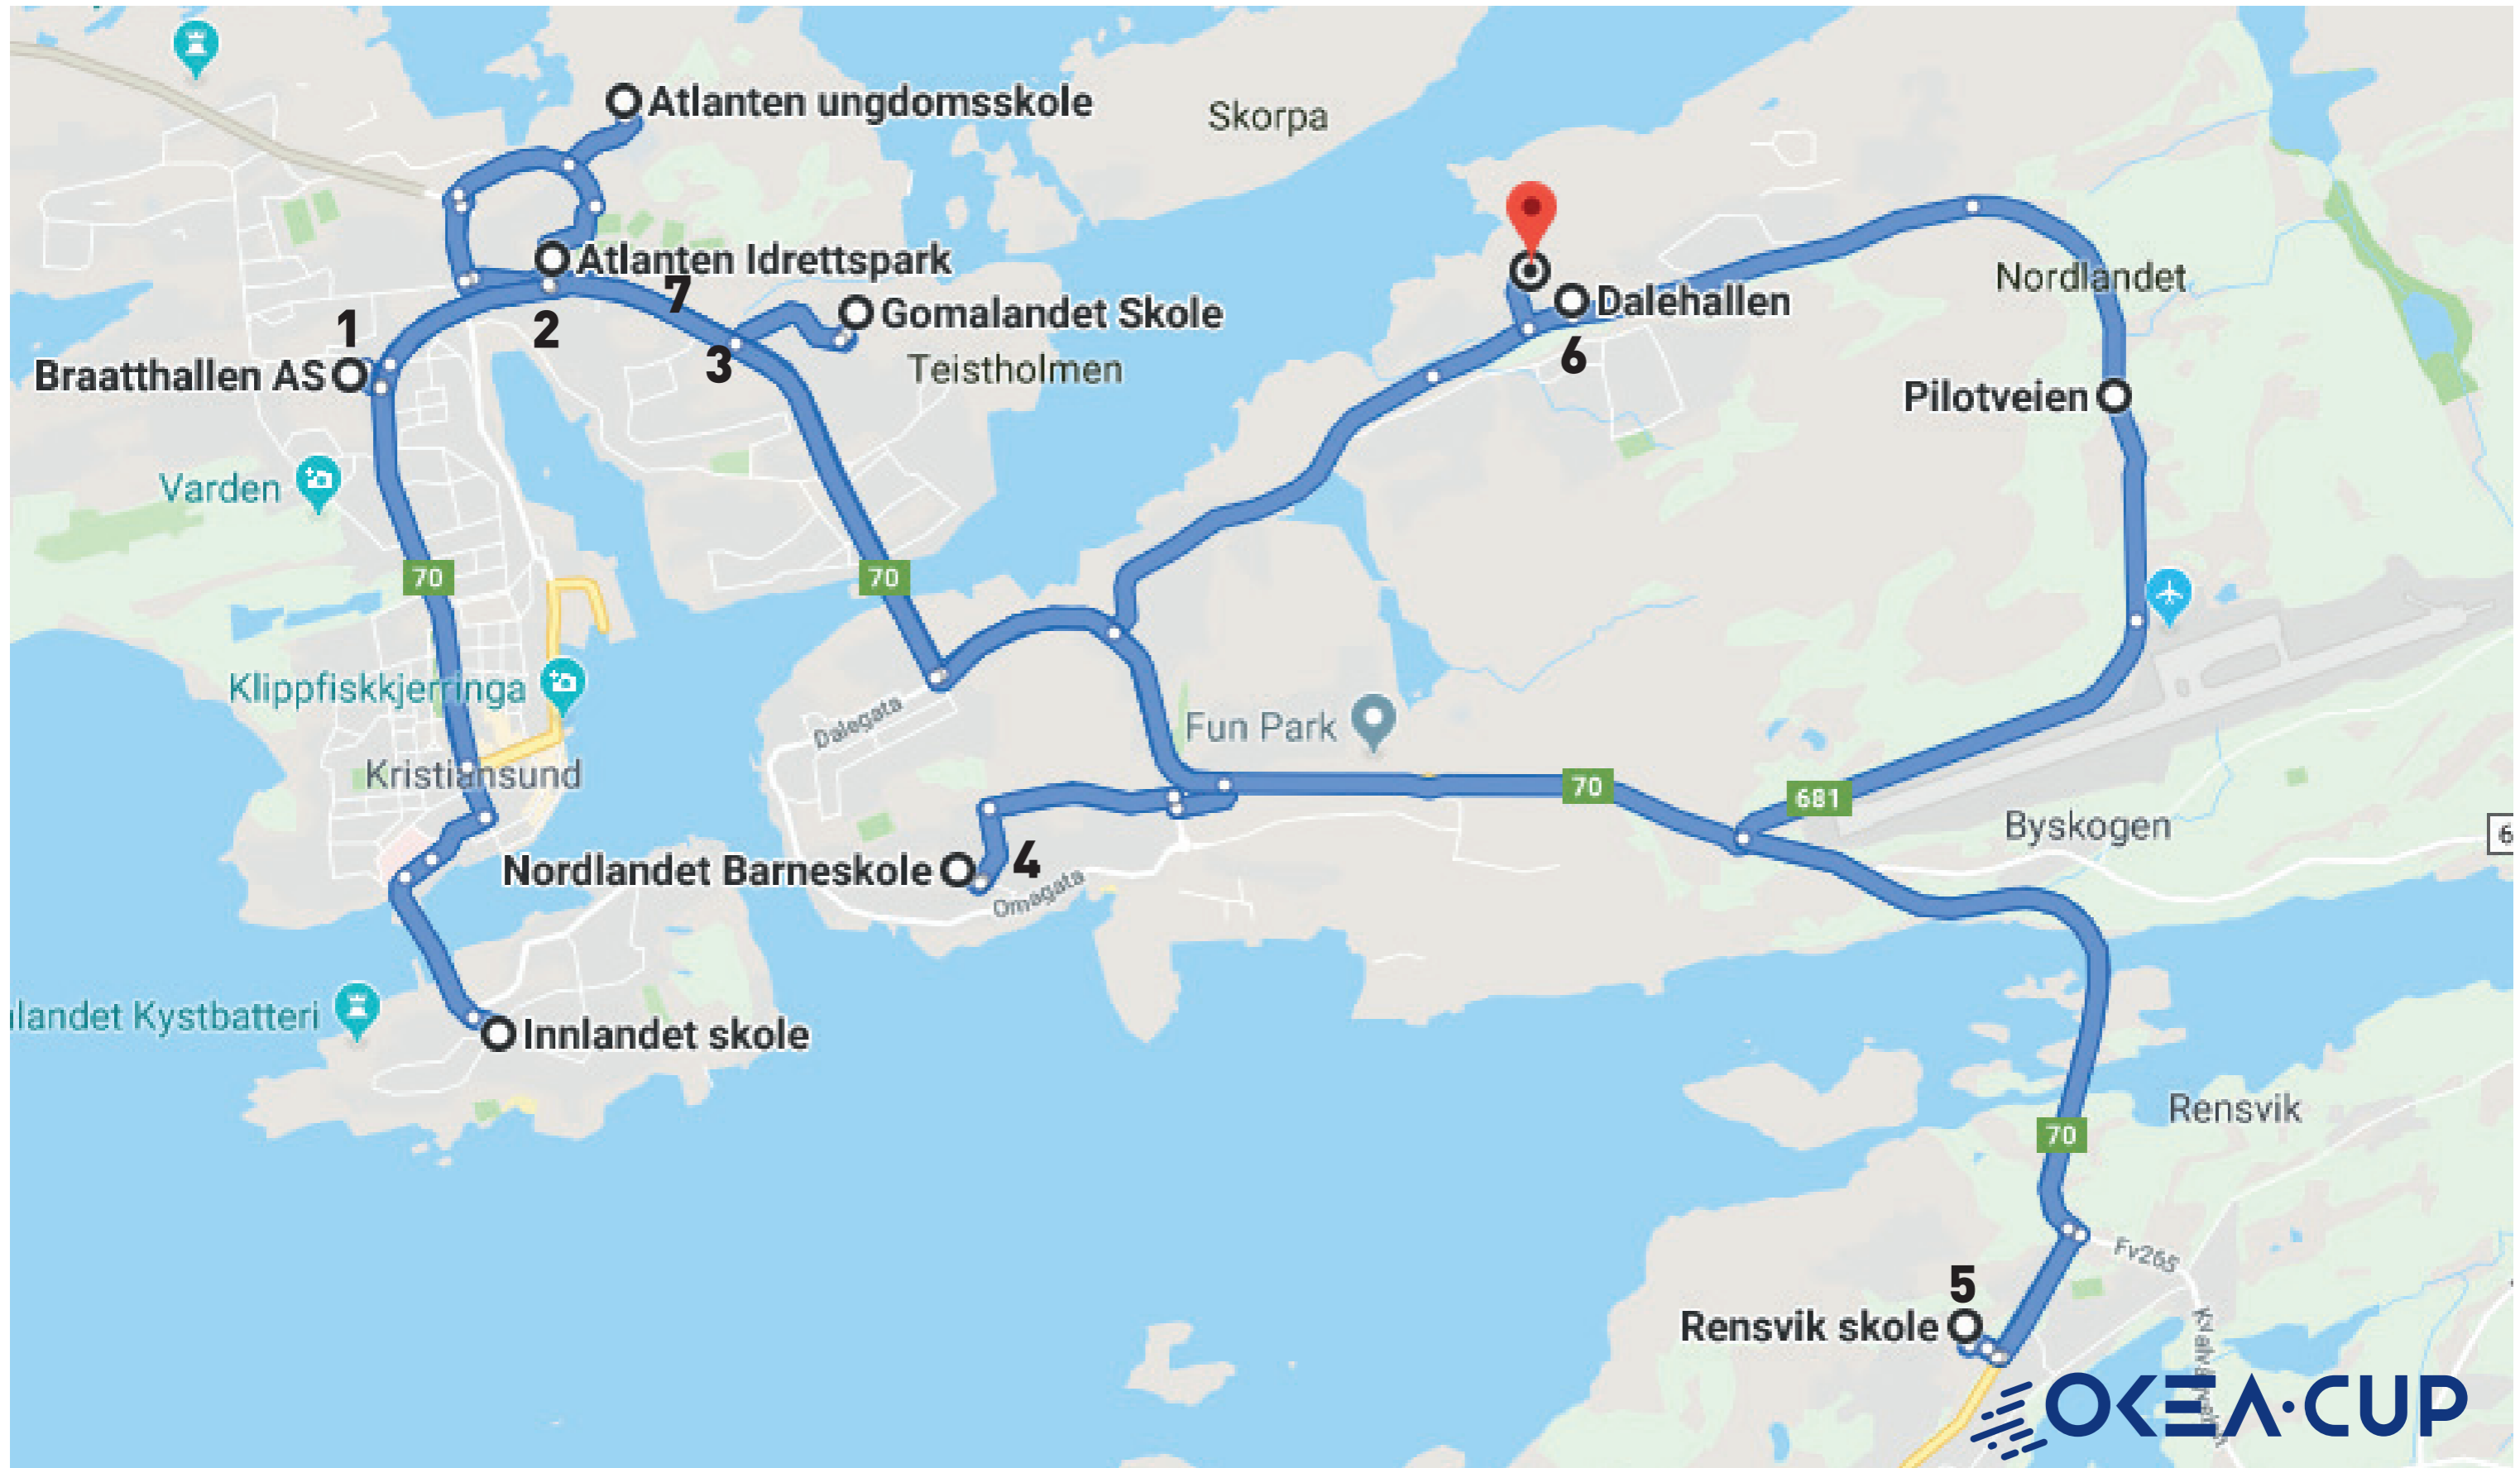

KART

BUSS

BUSSRUTER OKEA-CUP

FREDAG

Fra Kongens plass	Fra Braatthallen	Til Dalehallen	Til Nordlandet barneskole	Til Rensvik	Sjåfør	Fra Rensvik	Fra Nordlandet barneskole	Til Dalehallen	Til Braatthallen	Til Kongens plass	Sjåfør
	17:00	17:15	17:20		1		17:00	17:05	17:20		Rolf S
	17:00	17:15		17:25	2	17:30		17:40	17:55		2
	17:30	17:45	17:50		Rolf S		17:30	17:35	17:50		1
	18:00	18:15	18:20		1		18:00	18:05	18:20		Rolf S
	18:00	18:15		18:25	2	18:30		18:40	18:55		2
	18:30	18:45	18:50		Rolf S		18:30	18:35	18:50		1
	19:00	19:15	19:20		1		19:00	19:05	19:20		Rolf S
	19:00	19:15		19:25	2	19:30		19:40	19:55		2
OBS	19:35	19:50	19:55		Rolf S		19:35	19:40	19:55	OBS	1
OBS	20:05	20:20	20:25		2		20:00	20:05	20:20		Rolf S
	20:00	20:15		20:25	1	20:30		20:40	20:55		1
	20:30	20:45	20:50		Rolf S		20:30	20:35	20:50		2
PAUSE	21:00	21:15	21:20		2		21:00	21:05	21:20		Rolf S
OBS	21:00	21:15	21:20	21:30	1	21:30		21:40	21:55	OBS	1
PAUSE	21:30	21:45	21:50		Rolf S		21:30	21:35	21:50		2
	22:00	22:15	22:20	22:30	2		22:00	22:05	22:20		Rolf S
PAUSE	22:00	22:15		22:25	1	22:30		22:40	23:00	OBS	2
	22:30	22:45	22:50		Rolf S		22:30	22:35	22:50	PAUSE	1
	23:00	23:15	23:20		2		23:00	23:05	23:20		Rolf S
	23:00	23:15		23:25	1	23:30		23:40	23:55		1
	23:30	23:45	23:50		Rolf S		23:30	23:35	23:50		2
	00:00	00:15	00:20		2		00:00	00:05	00:20		Rolf S
	00:00	00:15		00:25	1	00:30		00:40	00:55		1
						00:30		00:35			2