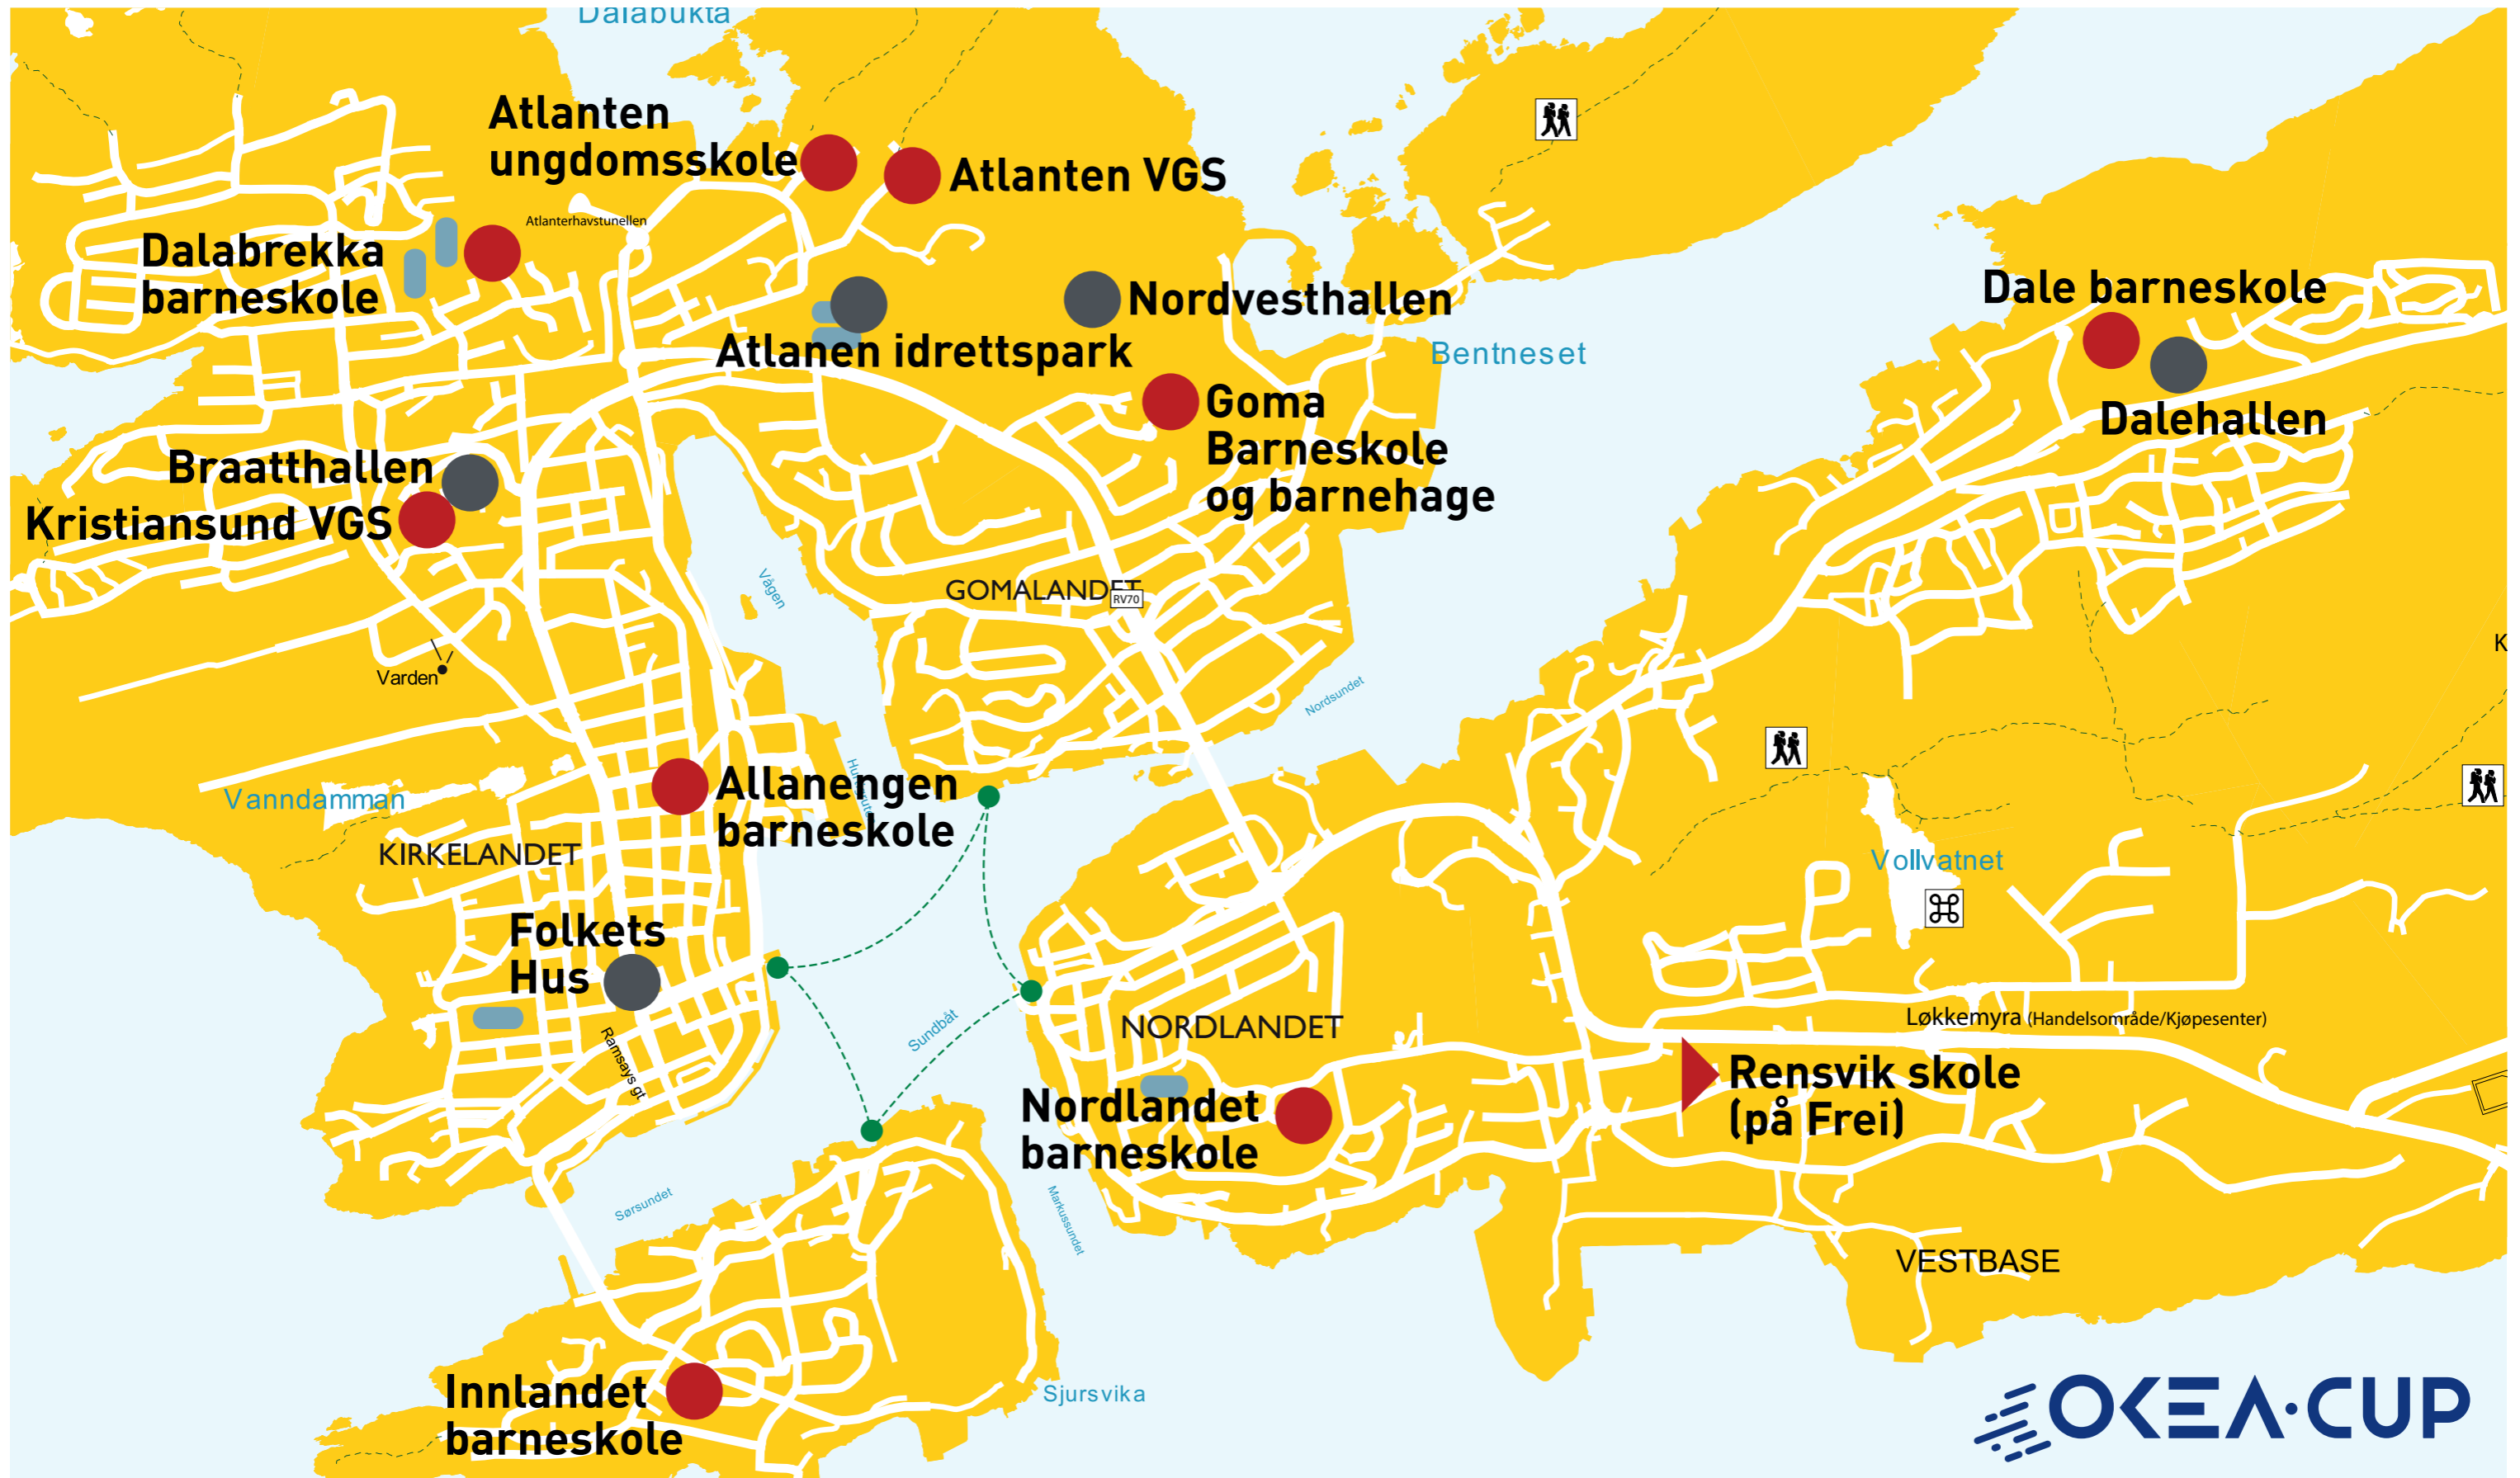

KART

BUSS

BUSSRUTER OKEA-CUP

FREDAG

Fra Kongens plass	Fra Braatthallen	Til Dalehallen	Til Nordlandet barneskole	Til Rensvik	Sjåfør	Fra Rensvik	Fra Nordlandet barneskole	Til Dalehallen	Til Braatthallen	Til Kongens plass	Sjåfør
	17:00	17:15	17:20		1		17:00	17:05	17:20		Rolf S
	17:00	17:15		17:25	2	17:30		17:40	17:55		2
	17:30	17:45	17:50		Rolf S		17:30	17:35	17:50		1
	18:00	18:15	18:20		1		18:00	18:05	18:20		Rolf S
	18:00	18:15		18:25	2	18:30		18:40	18:55		2
	18:30	18:45	18:50		Rolf S		18:30	18:35	18:50		1
	19:00	19:15	19:20		1		19:00	19:05	19:20		Rolf S
	19:00	19:15		19:25	2	19:30		19:40	19:55		2
OBS	19:35	19:50	19:55		Rolf S		19:35	19:40	19:55	OBS	1
OBS	20:05	20:20	20:25		2		20:00	20:05	20:20		Rolf S
	20:00	20:15		20:25	1	20:30		20:40	20:55		1
	20:30	20:45	20:50		Rolf S		20:30	20:35	20:50		2
PAUSE	21:00	21:15	21:20		2		21:00	21:05	21:20		Rolf S
OBS	21:00	21:15	21:20	21:30	1	21:30		21:40	21:55	OBS	1
PAUSE	21:30	21:45	21:50		Rolf S		21:30	21:35	21:50		2
	22:00	22:15	22:20	22:30	2		22:00	22:05	22:20		Rolf S
PAUSE	22:00	22:15		22:25	1	22:30		22:40	23:00	OBS	2
	22:30	22:45	22:50		Rolf S		22:30	22:35	22:50	PAUSE	1
	23:00	23:15	23:20		2		23:00	23:05	23:20		Rolf S
	23:00	23:15		23:25	1	23:30		23:40	23:55		1
	23:30	23:45	23:50		Rolf S		23:30	23:35	23:50		2
	00:00	00:15	00:20		2		00:00	00:05	00:20		Rolf S
	00:00	00:15		00:25	1	00:30		00:40	00:55		1
						00:30		00:35			2